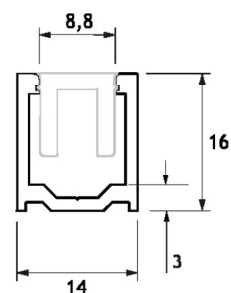

SAEL90

Kit profili SAEPTUM per cabine doccia a doppia anta a 90° costituito da:
2 pz IPD01, 2 pz IPC03, 2 pz IPG01L
Estruso in lega di alluminio
Lunghezza delle barre mm 2200

SAEPTUM profiles set for 90° double door shower rooms composed of:
2 pcs IPD01, 2 pcs IPC03, 2 pcs IPG01L
Extruded aluminium alloy
Bars length: 2200 mm